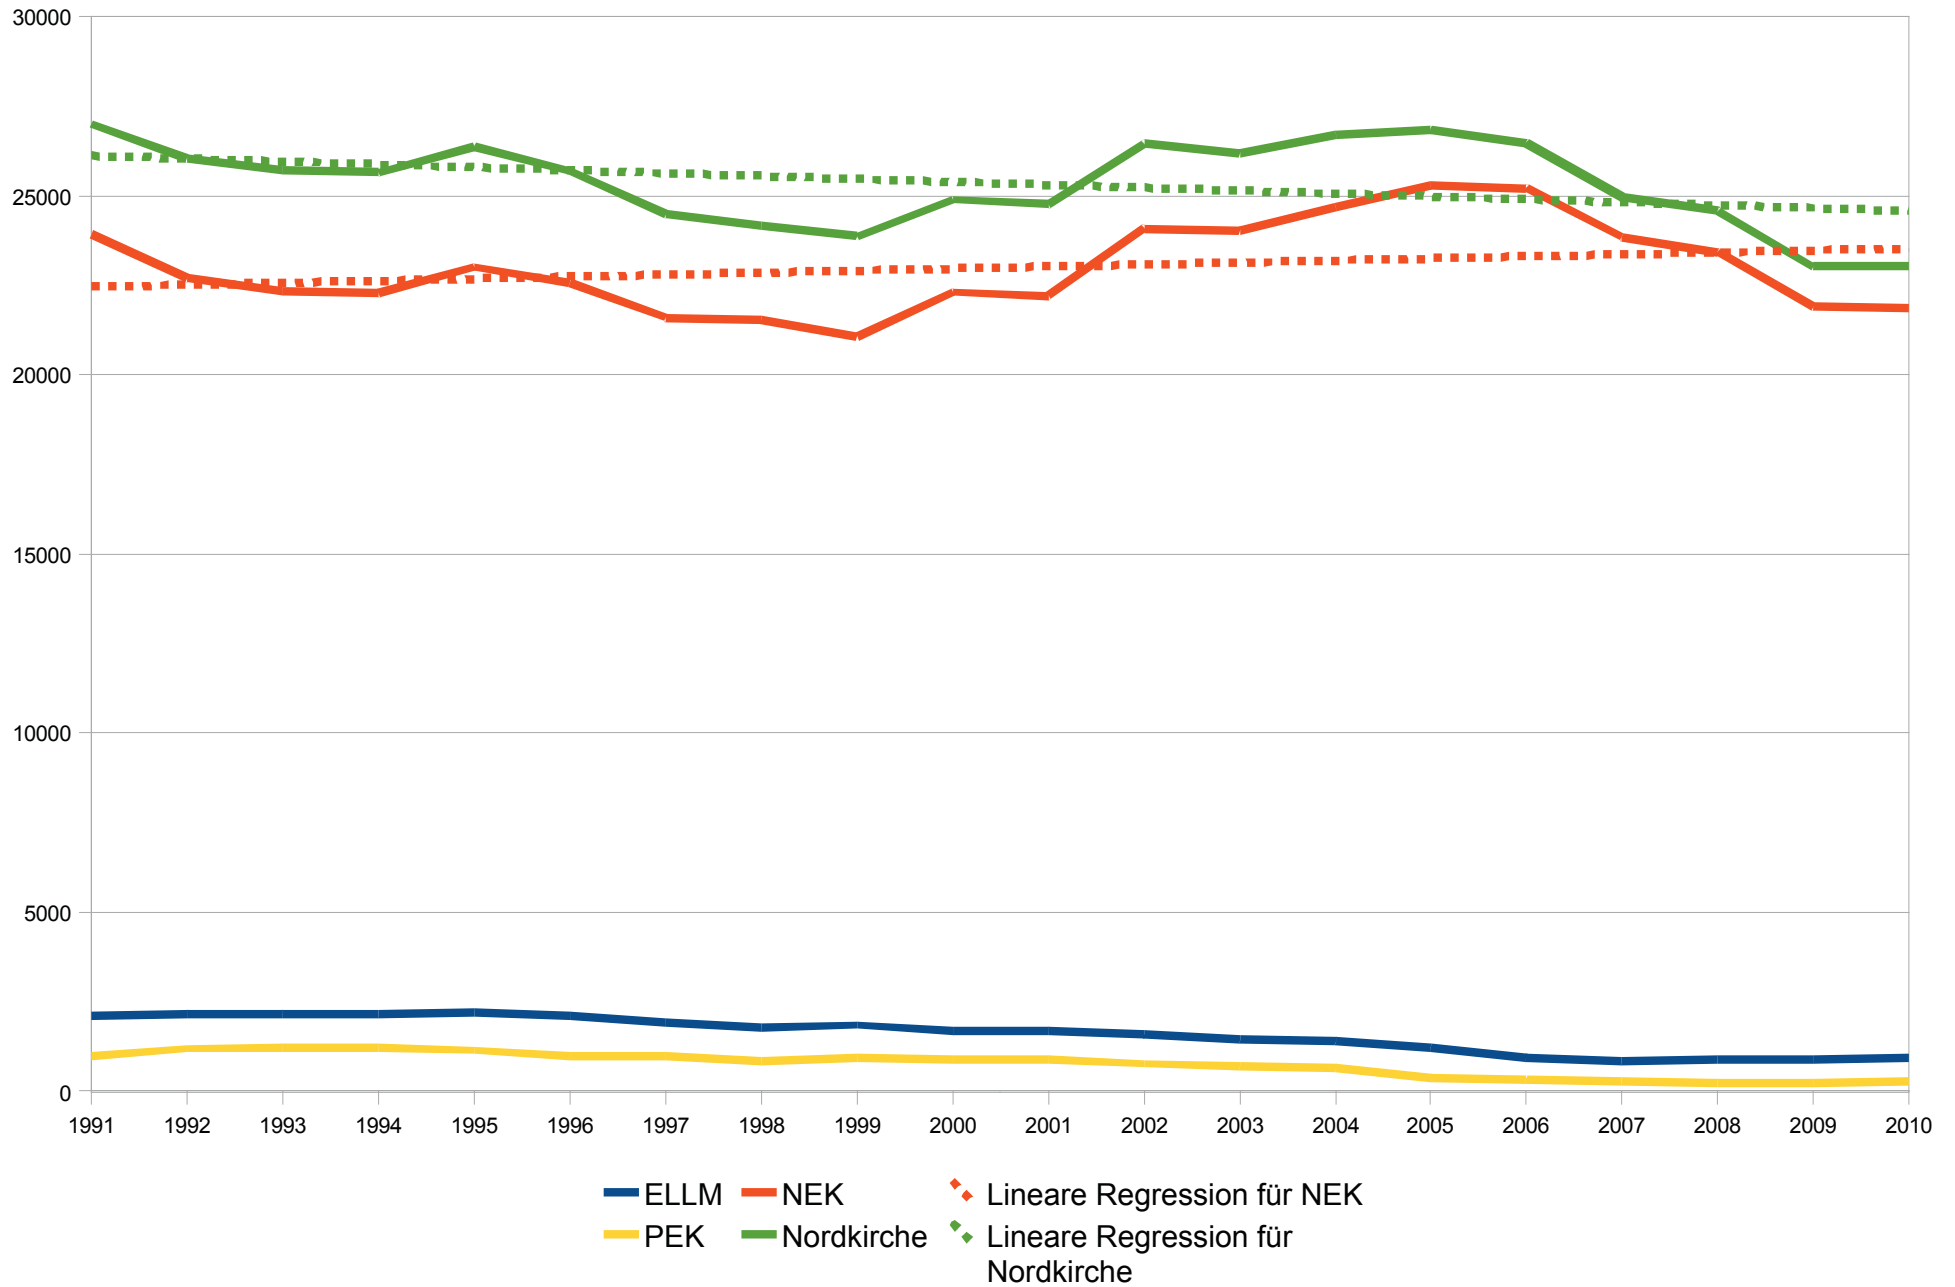

Rückblick auf 20 Jahre Nordkirche

Zeitreihen 1991 - 2010

für Nordelbien, Mecklenburg und Pommern

Diagramme

S. 2 – 19

Tabellen

S. 20 – 23

Wolfgang Pittkowski, 10. März 2012

Kirchenmitglieder 1991 - 2010

Kirchenmitglieder 1991 - 2010

1991 = 100

Kindertaufen 1991 - 2010

Kindertaufen 1991 - 2010

Konfirmierte 1991 - 2010

Konfirmierte 1991 - 2012

Kirchliche Trauungen 1991 - 2010

Kirchliche Trauungen 1991-2010

Kirchliche Bestattungen 1991 - 2010

Kirchliche Bestattungen 1991 - 2010

Aufnahmen 1991 - 2010

Aufnahmen 1992 - 2010

Kirchenaustritte 1991 - 2010

Gottesdienstbesucher Invokavit