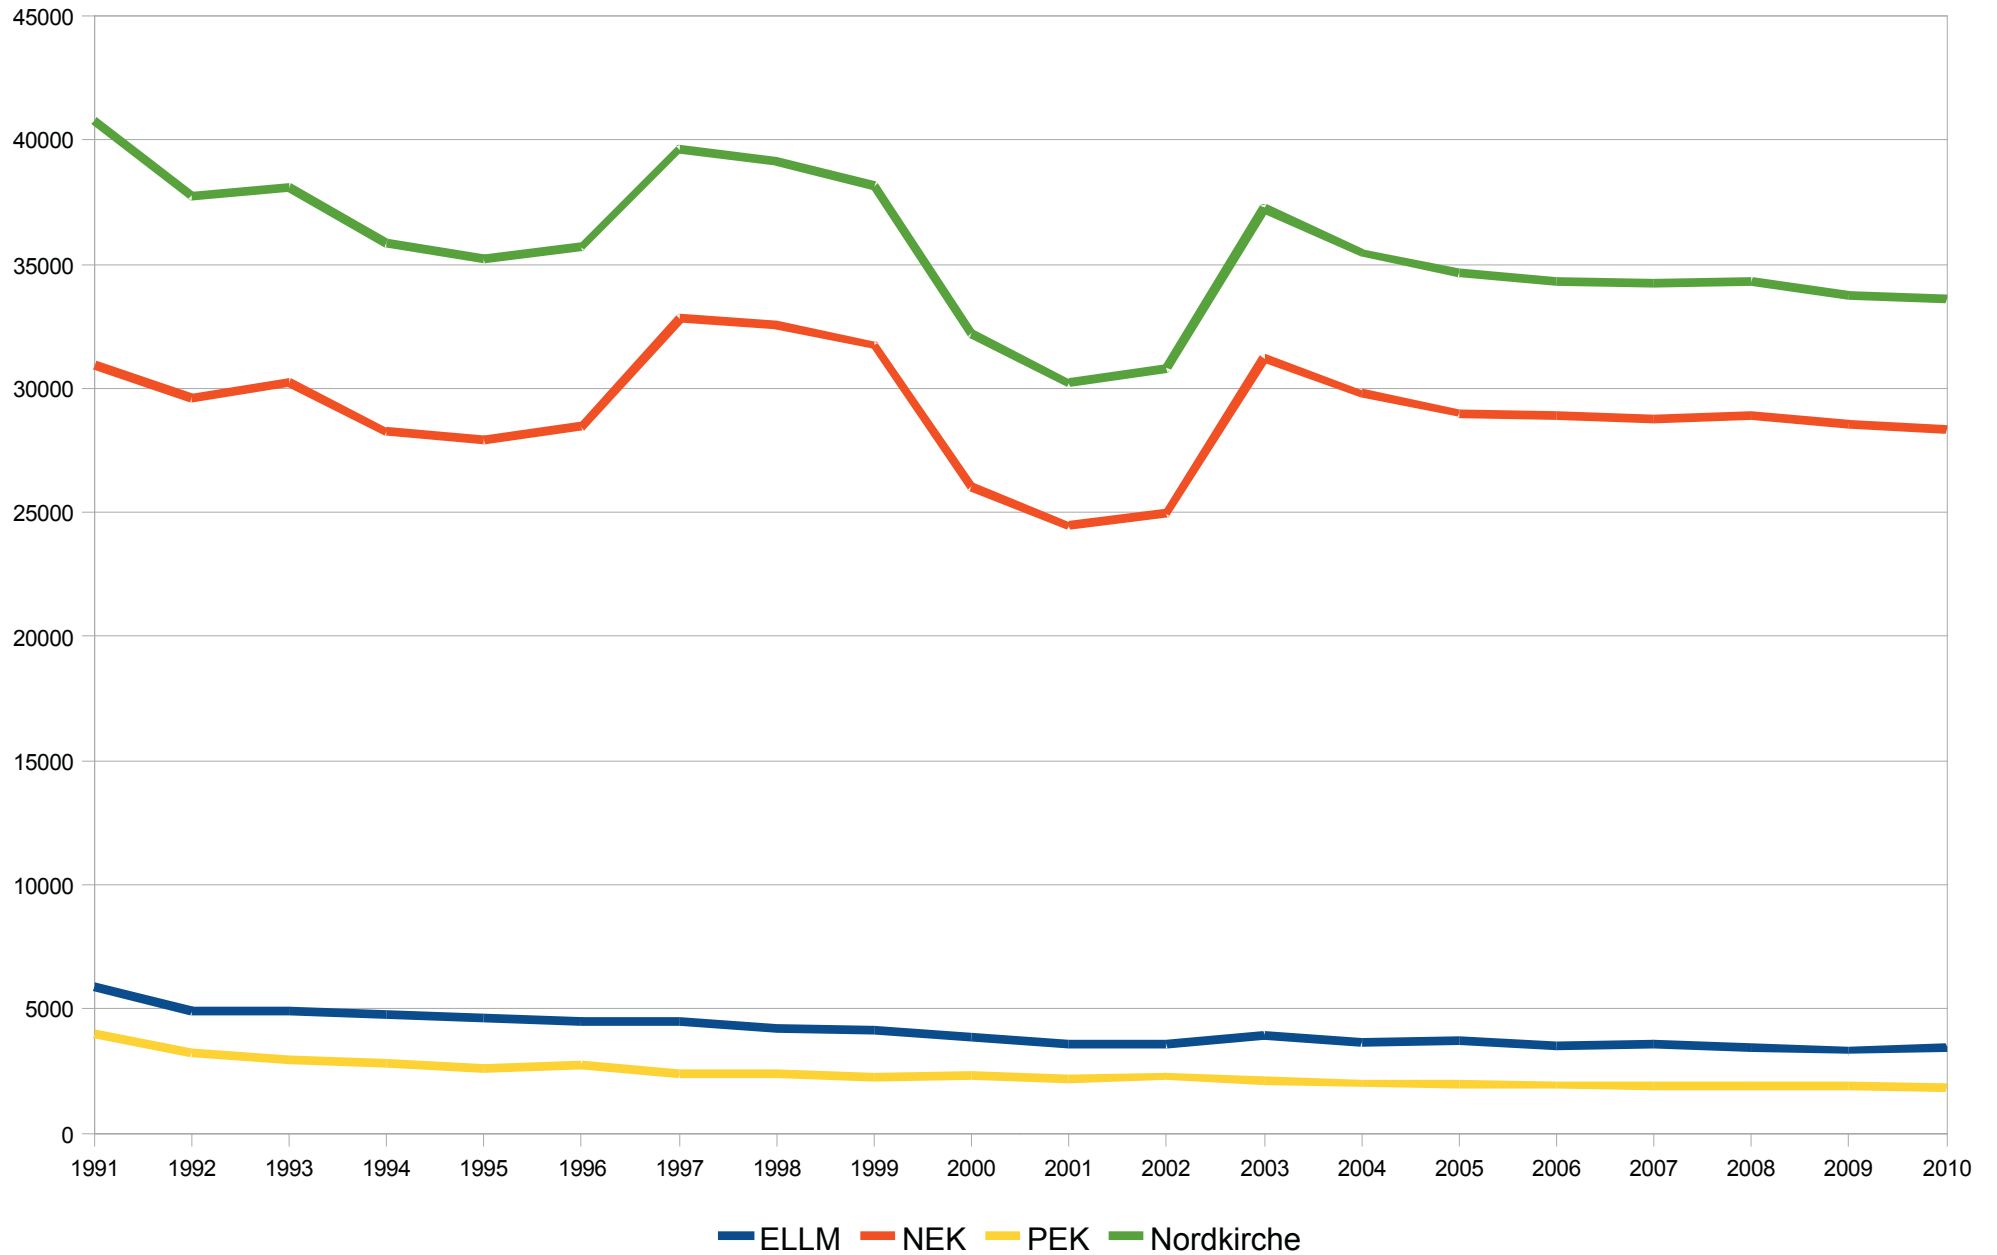

Rückblick auf 20 Jahre Nordkirche

Zeitreihen 1991 - 2010

für Nordelbien, Mecklenburg und Pommern

Diagramme

S. 2 – 19

Tabellen

S. 20 – 23

Wolfgang Pittkowski, 10. März 2012

Kirchenmitglieder 1991 - 2010

Kirchenmitglieder 1991 - 2010

1991 = 100

Kindertaufen 1991 - 2010

Kindertaufen 1991 - 2010

Konfirmierte 1991 - 2010

Konfirmierte 1991 - 2012

Kirchliche Trauungen 1991 - 2010

Kirchliche Trauungen 1991-2010

Kirchliche Bestattungen 1991 - 2010

Kirchliche Bestattungen 1991 - 2010

Aufnahmen 1991 - 2010

Aufnahmen 1992 - 2010

Kirchenaustritte 1991 - 2010

Gottesdienstbesucher Invokavit