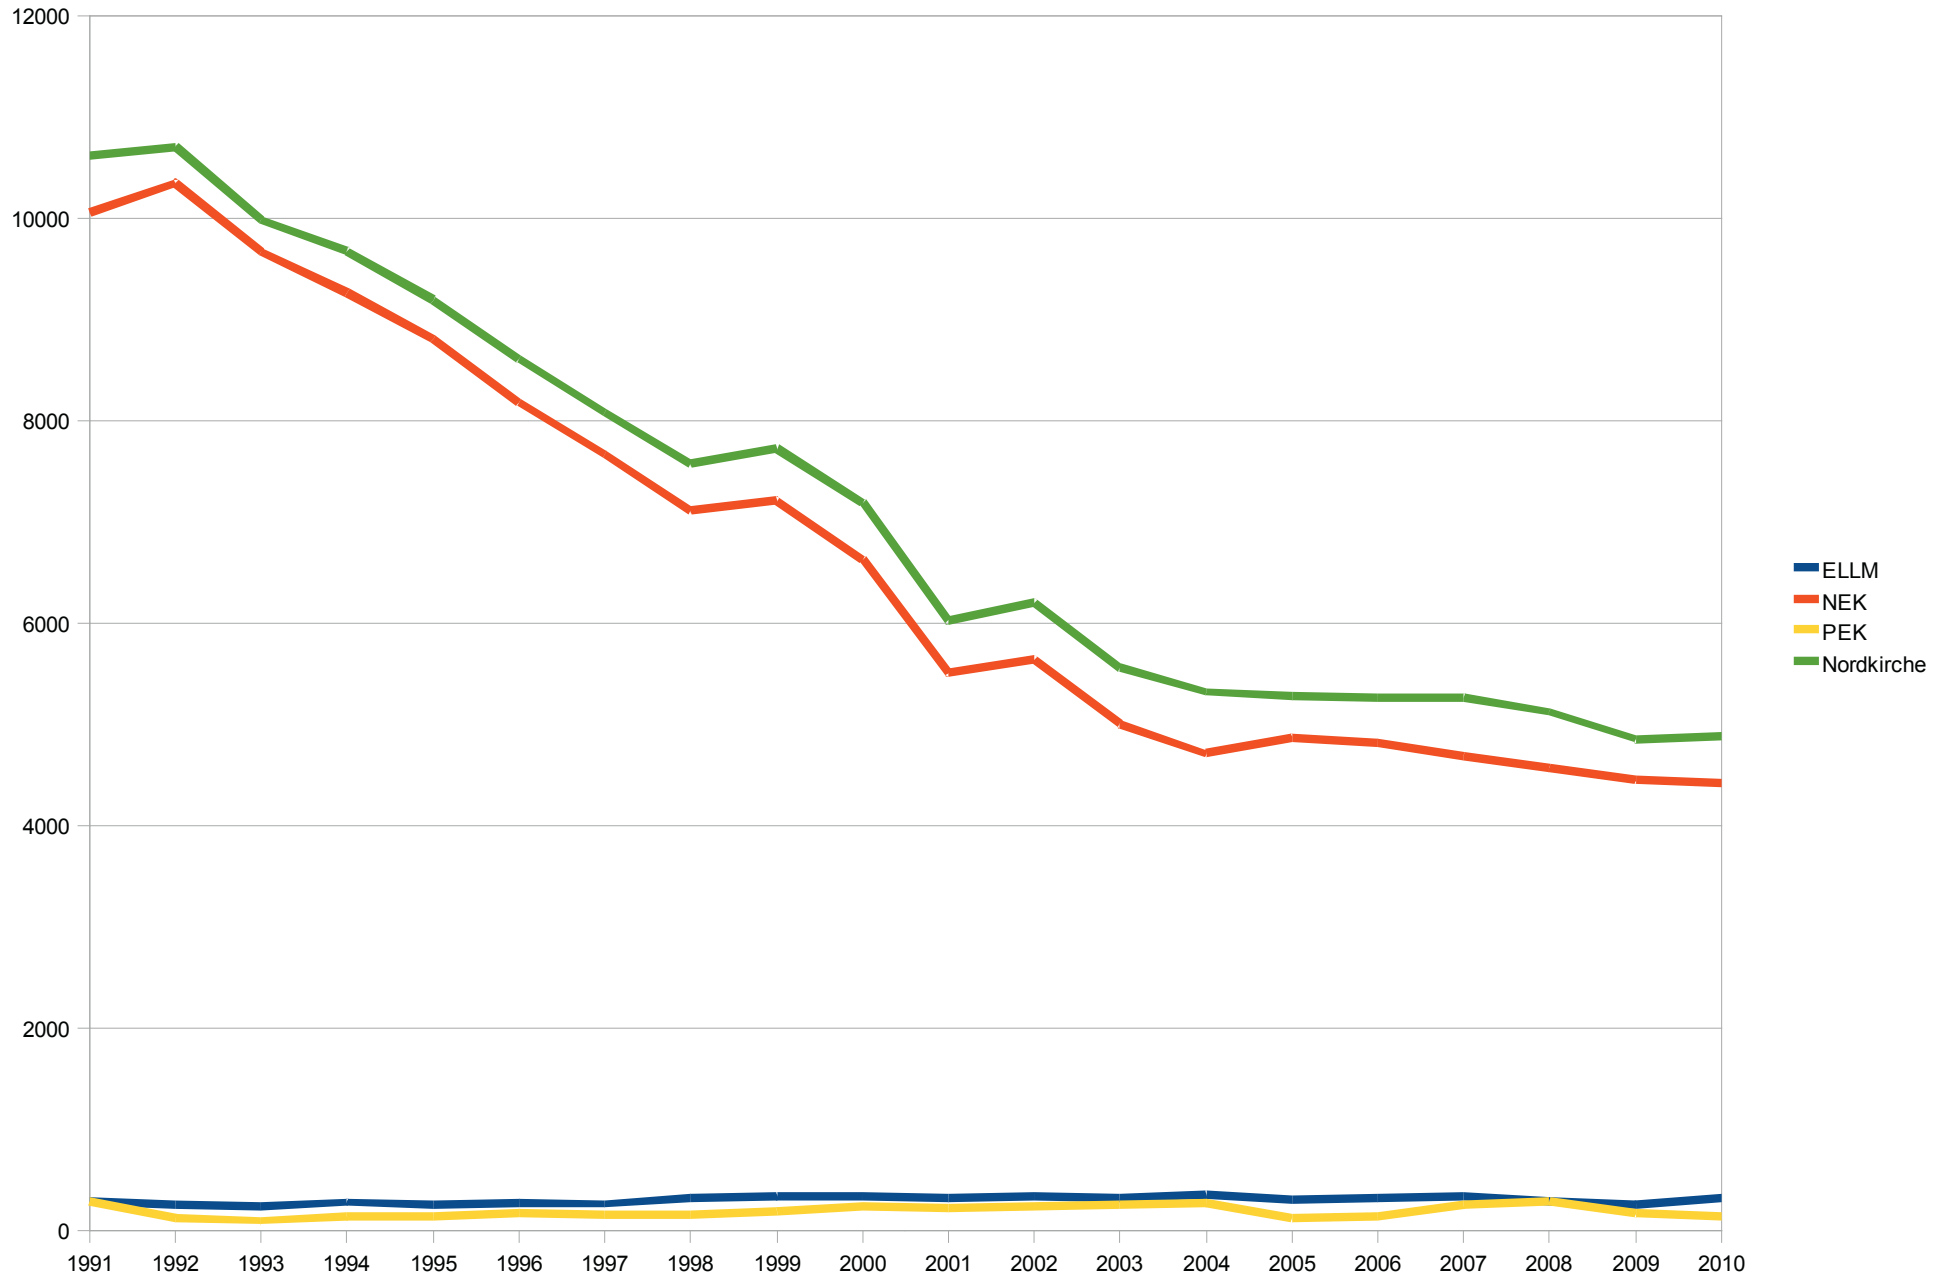

Rückblick auf 20 Jahre Nordkirche

Zeitreihen 1991 - 2010

für Nordelbien, Mecklenburg und Pommern

Diagramme

S. 2 – 19

Tabellen

S. 20 – 23

Wolfgang Pittkowski, 10. März 2012

Kirchenmitglieder 1991 - 2010

Kirchenmitglieder 1991 - 2010

1991 = 100

Kindertaufen 1991 - 2010

Kindertaufen 1991 - 2010

Konfirmierte 1991 - 2010

Konfirmierte 1991 - 2012

Kirchliche Trauungen 1991 - 2010

Kirchliche Trauungen 1991-2010

Kirchliche Bestattungen 1991 - 2010

Kirchliche Bestattungen 1991 - 2010

Aufnahmen 1991 - 2010

Aufnahmen 1992 - 2010

Kirchenaustritte 1991 - 2010

Gottesdienstbesucher Invokavit