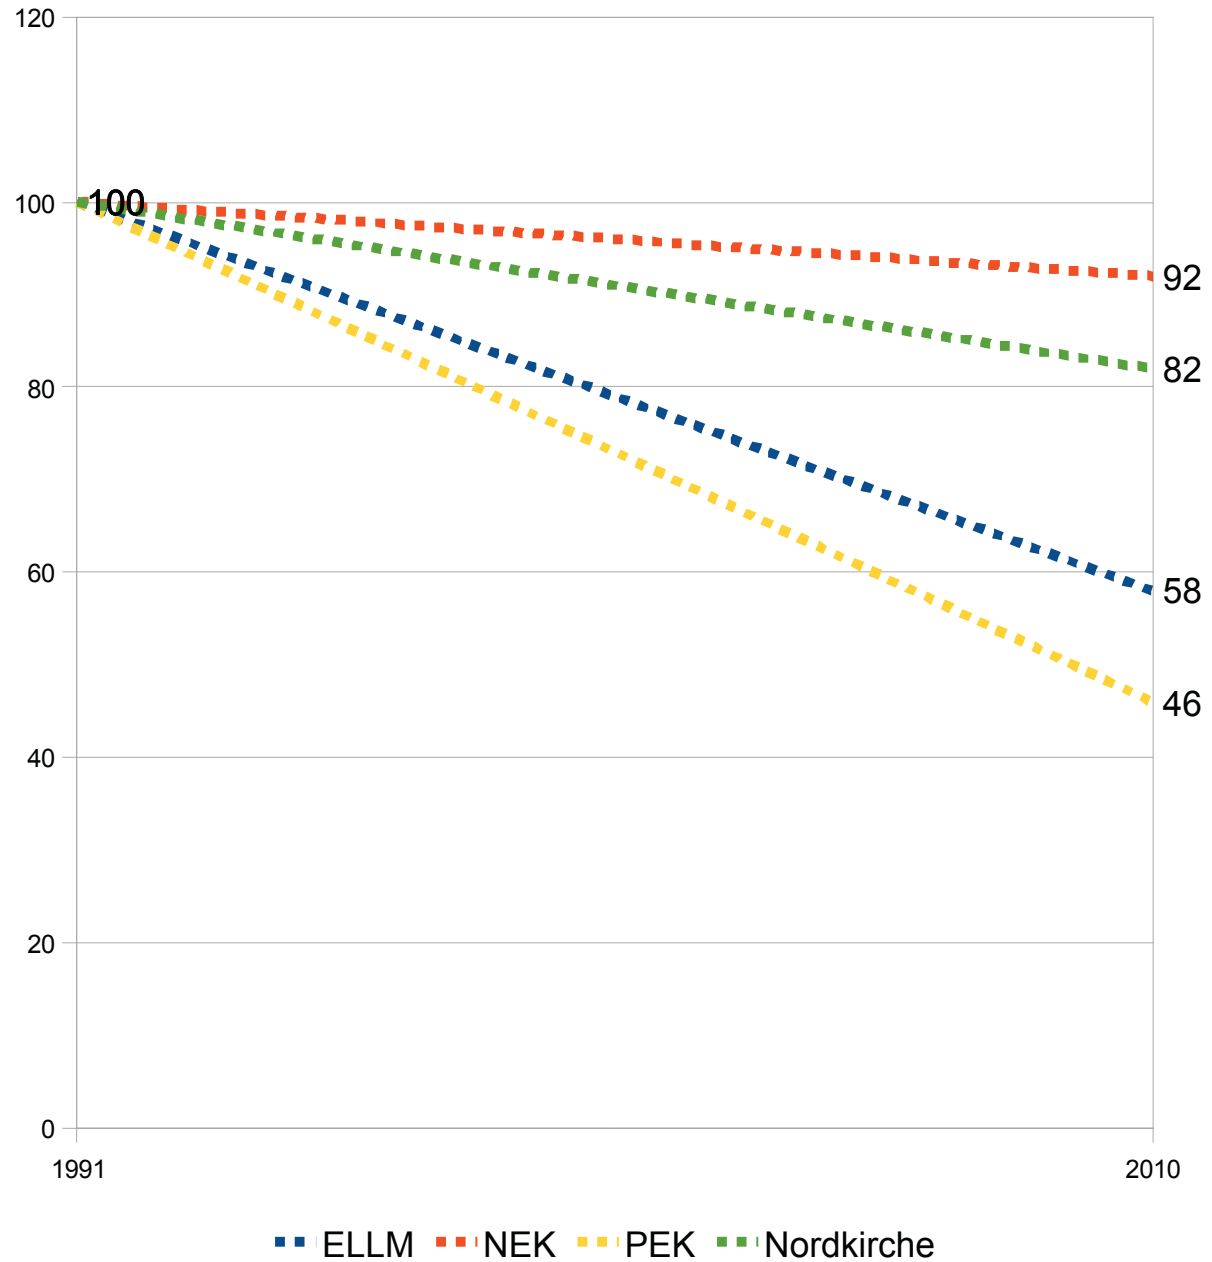

Rückblick auf 20 Jahre Nordkirche

Zeitreihen 1991 - 2010

für Nordelbien, Mecklenburg und Pommern

Diagramme

S. 2 – 19

Tabellen

S. 20 – 23

Wolfgang Pittkowski, 10. März 2012

Kirchenmitglieder 1991 - 2010

Kirchenmitglieder 1991 - 2010

1991 = 100

Kindertaufen 1991 - 2010

Kindertaufen 1991 - 2010

Konfirmierte 1991 - 2010

Konfirmierte 1991 - 2012

Kirchliche Trauungen 1991 - 2010

Kirchliche Trauungen 1991-2010

Kirchliche Bestattungen 1991 - 2010

Kirchliche Bestattungen 1991 - 2010

Aufnahmen 1991 - 2010

Aufnahmen 1992 - 2010

Kirchenaustritte 1991 - 2010

Gottesdienstbesucher Invokavit