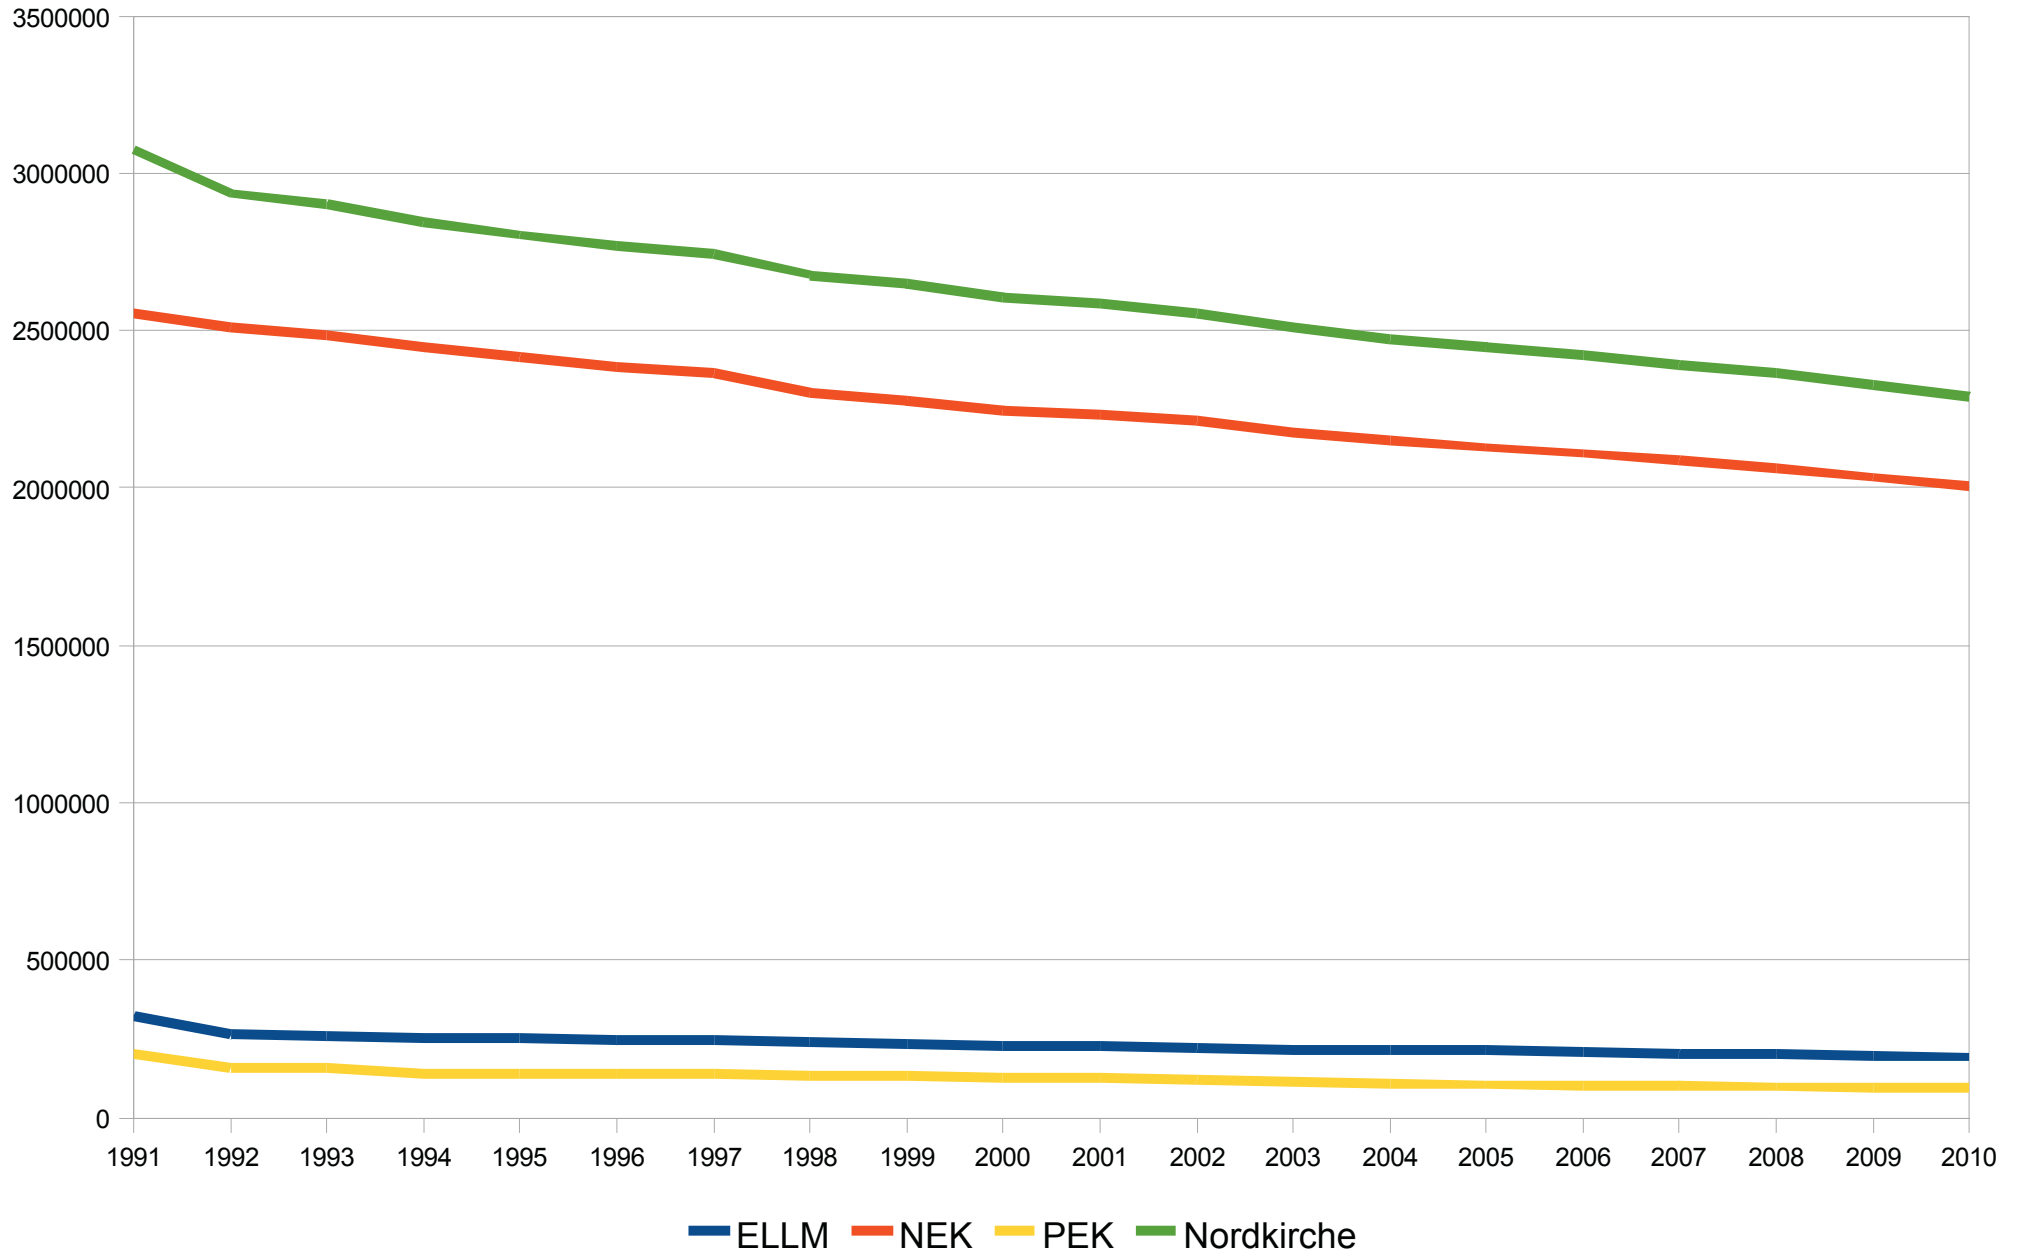

Rückblick auf 20 Jahre Nordkirche

Zeitreihen 1991 - 2010

für Nordelbien, Mecklenburg und Pommern

Diagramme

S. 2 – 19

Tabellen

S. 20 – 23

Wolfgang Pittkowski, 10. März 2012

Kirchenmitglieder 1991 - 2010

Kirchenmitglieder 1991 - 2010

1991 = 100

Kindertaufen 1991 - 2010

Kindertaufen 1991 - 2010

Konfirmierte 1991 - 2010

Konfirmierte 1991 - 2012

Kirchliche Trauungen 1991 - 2010

Kirchliche Trauungen 1991-2010

Kirchliche Bestattungen 1991 - 2010

Kirchliche Bestattungen 1991 - 2010

Aufnahmen 1991 - 2010

Aufnahmen 1992 - 2010

Kirchenaustritte 1991 - 2010

Gottesdienstbesucher Invokavit