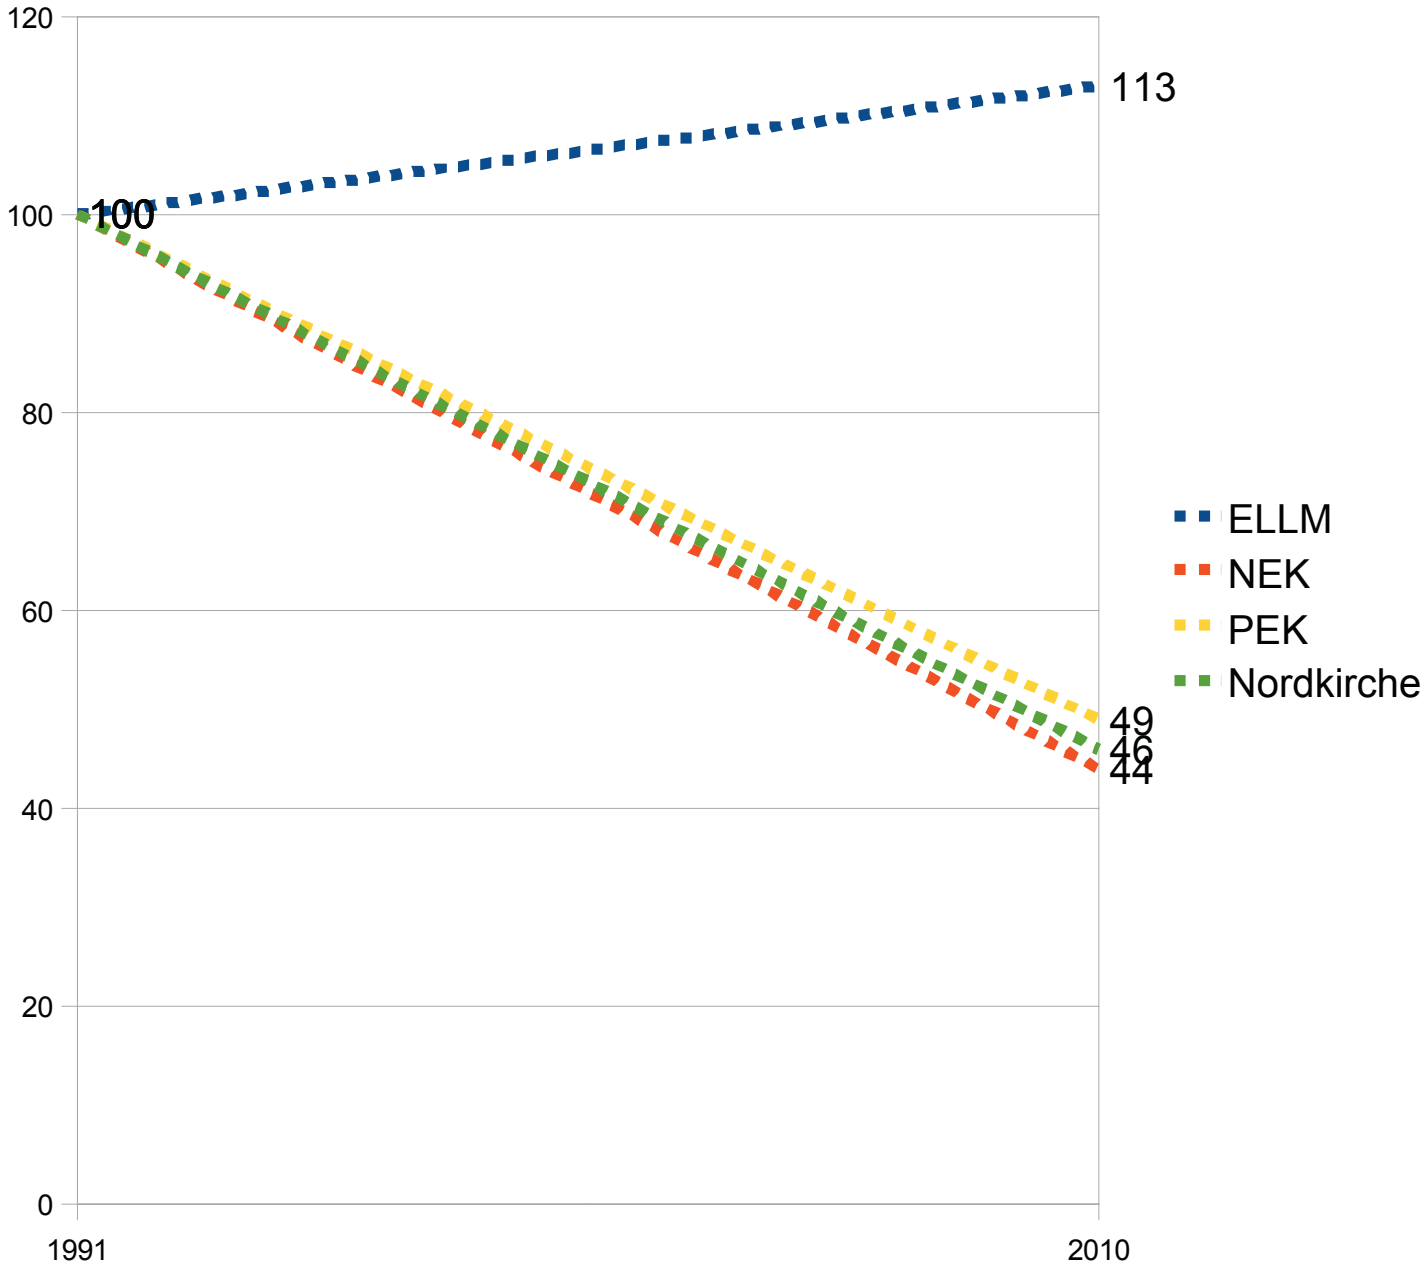

Rückblick auf 20 Jahre Nordkirche

Zeitreihen 1991 - 2010

für Nordelbien, Mecklenburg und Pommern

Diagramme

S. 2 – 19

Tabellen

S. 20 – 23

Wolfgang Pittkowski, 10. März 2012

Kirchenmitglieder 1991 - 2010

Kirchenmitglieder 1991 - 2010

1991 = 100

Kindertaufen 1991 - 2010

Kindertaufen 1991 - 2010

Konfirmierte 1991 - 2010

Konfirmierte 1991 - 2012

Kirchliche Trauungen 1991 - 2010

Kirchliche Trauungen 1991-2010

Kirchliche Bestattungen 1991 - 2010

Kirchliche Bestattungen 1991 - 2010

Aufnahmen 1991 - 2010

Aufnahmen 1992 - 2010

Kirchenaustritte 1991 - 2010

Gottesdienstbesucher Invokavit