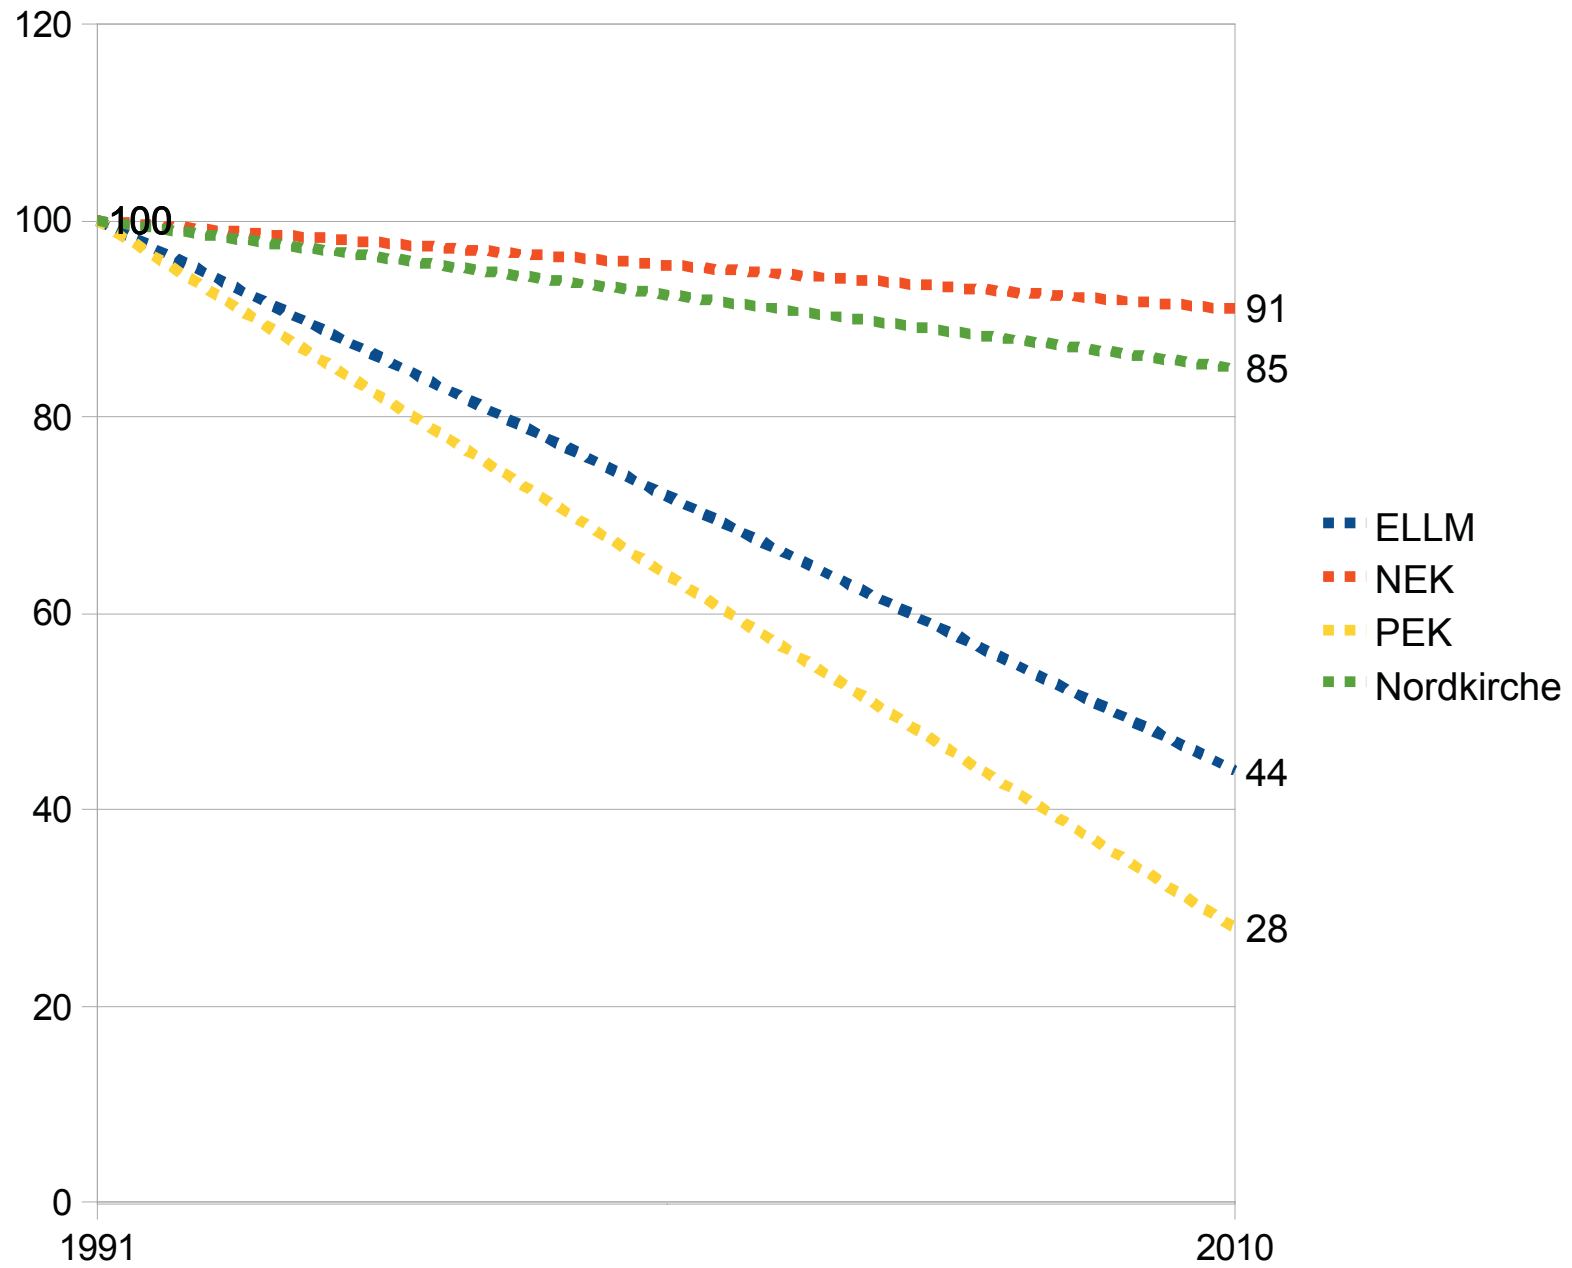

Rückblick auf 20 Jahre Nordkirche

Zeitreihen 1991 - 2010

für Nordelbien, Mecklenburg und Pommern

Diagramme

S. 2 – 19

Tabellen

S. 20 – 23

Wolfgang Pittkowski, 10. März 2012

Kirchenmitglieder 1991 - 2010

Kirchenmitglieder 1991 - 2010

1991 = 100

Kindertaufen 1991 - 2010

Kindertaufen 1991 - 2010

Konfirmierte 1991 - 2010

Konfirmierte 1991 - 2012

Kirchliche Trauungen 1991 - 2010

Kirchliche Trauungen 1991-2010

Kirchliche Bestattungen 1991 - 2010

Kirchliche Bestattungen 1991 - 2010

Aufnahmen 1991 - 2010

Aufnahmen 1992 - 2010

Kirchenaustritte 1991 - 2010

Gottesdienstbesucher Invokavit