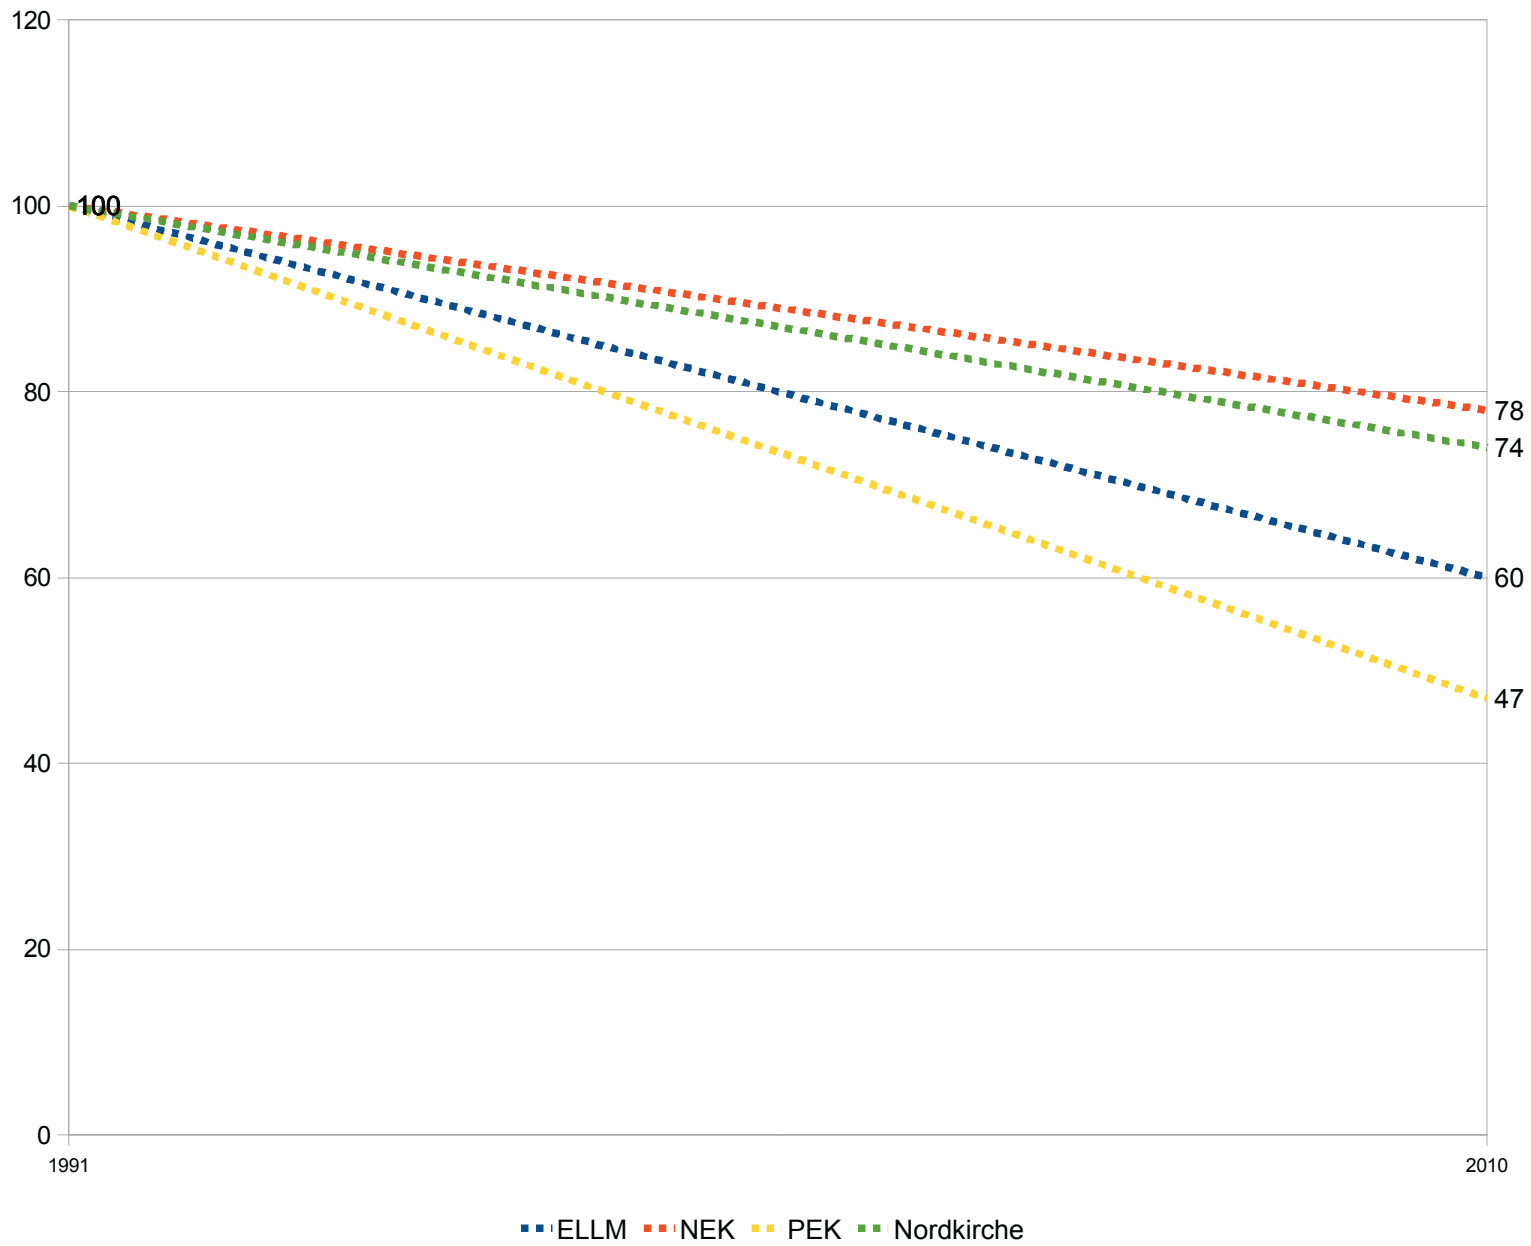

Rückblick auf 20 Jahre Nordkirche

Zeitreihen 1991 - 2010

für Nordelbien, Mecklenburg und Pommern

Diagramme

S. 2 – 19

Tabellen

S. 20 – 23

Wolfgang Pittkowski, 10. März 2012

Kirchenmitglieder 1991 - 2010

Kirchenmitglieder 1991 - 2010

1991 = 100

Kindertaufen 1991 - 2010

Kindertaufen 1991 - 2010

Konfirmierte 1991 - 2010

Konfirmierte 1991 - 2012

Kirchliche Trauungen 1991 - 2010

Kirchliche Trauungen 1991-2010

Kirchliche Bestattungen 1991 - 2010

Kirchliche Bestattungen 1991 - 2010

Aufnahmen 1991 - 2010

Aufnahmen 1992 - 2010

Kirchenaustritte 1991 - 2010

Gottesdienstbesucher Invokavit

Tabellen

	Austritte			
	ELLM	NEK	PEK	Nordkirche
1991	9100	37588	3643	50331
1992	16062	40057	3767	59886
1993	6597	29227	3212	39036
1994	5985	39288	2490	47763
1995	4904	36006	2346	43256
1996	2787	28345	1445	32577
1997	2352	25274	1013	28639
1998	1773	23437	837	26047
1999	1804	25545	563	27912
2000	1792	25245	492	27529
2001	1361	21221	424	23006
2002	1298	20453	210	21961
2003	1308	19863	575	21746
2004	1127	17954	424	19505
2005	986	14365	416	15767
2006	1114	15095	384	16593
2007	1196	16809	421	18426
2008	1574	20981	552	23107
2009	1327	18537	445	20309
2010	1250	17585	468	19303
	65697	492875	24127	582699
Indexzahlen				
1991	100	100	100	100
2010	14	47	13	38