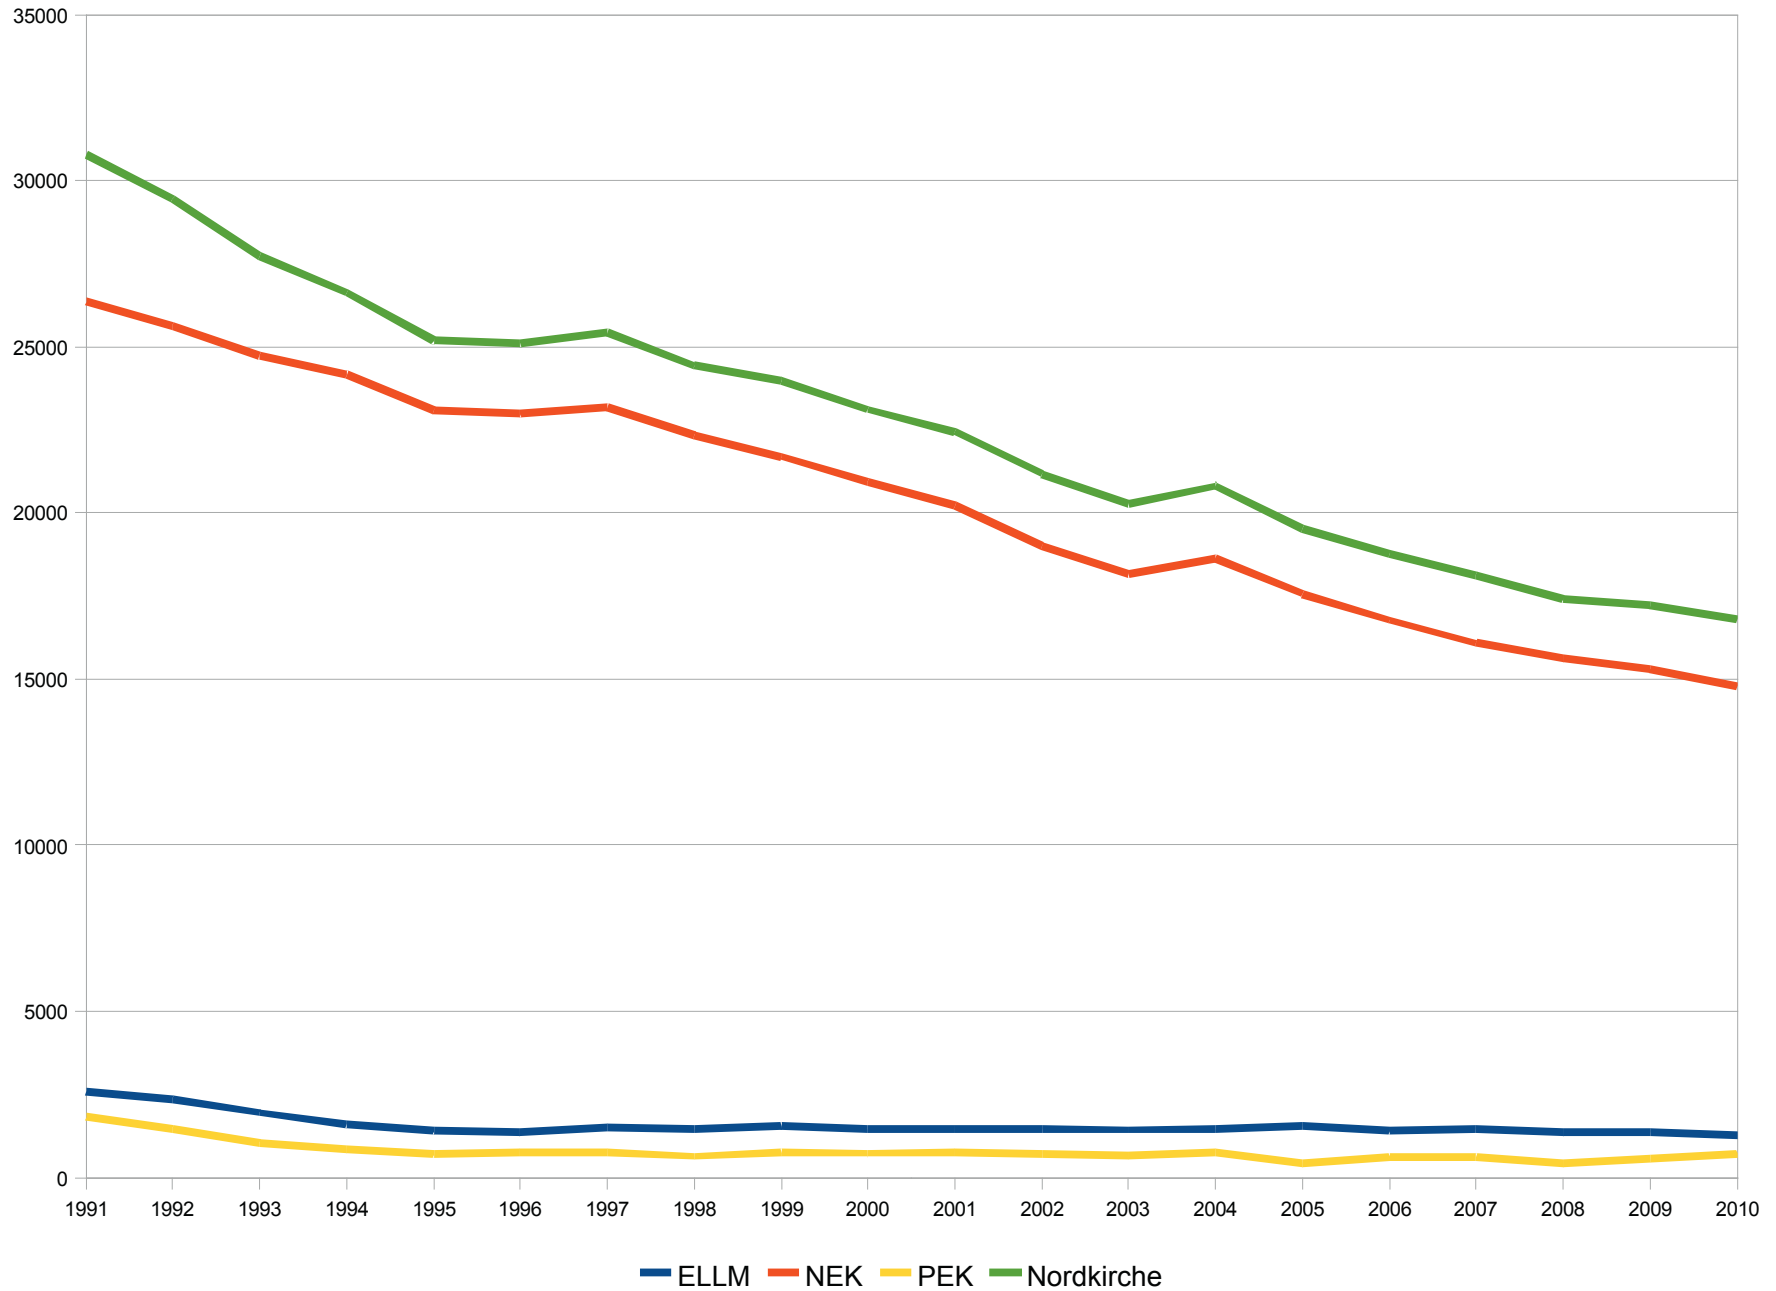

Rückblick auf 20 Jahre Nordkirche

Zeitreihen 1991 - 2010

für Nordelbien, Mecklenburg und Pommern

Diagramme

S. 2 – 19

Tabellen

S. 20 – 23

Wolfgang Pittkowski, 10. März 2012

Kirchenmitglieder 1991 - 2010

Kirchenmitglieder 1991 - 2010

1991 = 100

Kindertaufen 1991 - 2010

Kindertaufen 1991 - 2010

Konfirmierte 1991 - 2010

Konfirmierte 1991 - 2012

Kirchliche Trauungen 1991 - 2010

Kirchliche Trauungen 1991-2010

Kirchliche Bestattungen 1991 - 2010

Kirchliche Bestattungen 1991 - 2010

Aufnahmen 1991 - 2010

Aufnahmen 1992 - 2010

Kirchenaustritte 1991 - 2010

Gottesdienstbesucher Invokavit